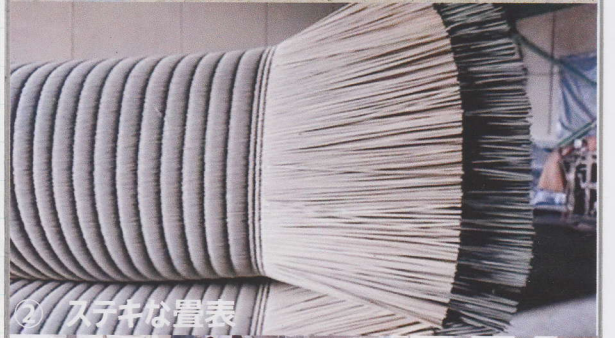

ひらみ新聞

R1.10月号 平住産業

熊本県八代郡木川町鹿野576-1
TEL FAX 0965-52-6468
HP hirazumisangyou.com

◎産地情報 ◎ 8月苗の状況 (図①)

折からの猛暑で穴株もびているという話も聞いたりするが、お陰様で今のところ順調。新芽が発芽するように水管理をしっかりとやっていきたい。

① 8月苗(ひのみどり)

◎製裁の状況 (図②)

新草比率は約5割ほどか。湿度が下がり、カラッとしたステキな畳表が増えました。