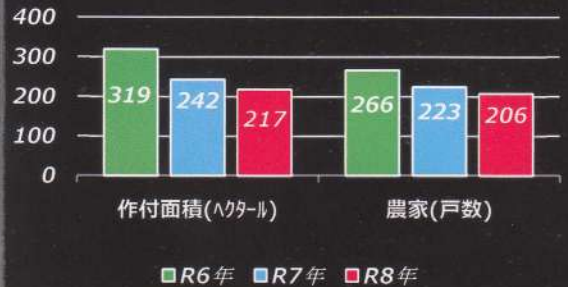

涼風48%、ひのみどり26%など。
豊表製織枚数は涼風41.7万枚、
ひのみどり22.6万枚など。同上
理由によりここから1~2割減。

●Ⅰ③移植方法別面積比率

カセット式67%、ポット式21%
手植え12%。

●Ⅰ④支所別農家戸数

鏡58戸、千丁39戸、竜北23戸、
*速報値のため後日修正される
場合もございます

◎ヒラドミ 情報

○きれいなくまもと豊表

とてもきれいなひの土くら。
惚れ惚れする美しさでした。

① 熊本県イ草作付面積と農家戸数

② R8年産品種別イ草作付面積比率

③ R8年産移植方法別作付け面積比率

④ 支所別農家戸数

⑤ きれいなくまもと豊表