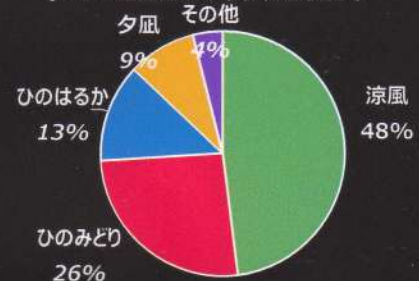

涼風48%、ひのみどり26%など。
豊表製織枚数は涼風41.7万枚、
ひのみどり22.6万枚など。同上
理由によりここから1~2割減。

●Ⅰ③移植方法別面積比率

カセット式67%、ポット式21%
手植え12%。

●Ⅰ④支所別農家戸数

鏡58戸、千丁39戸、竜北23戸、
*速報値のため後日修正される
場合もございます

◎ヒラドミ 情報

○きれいなくまもと豊表

とてもきれいなひの土くら。
惚れ惚れする美しさでした。

① 熊本県イ草作付面積と農家戸数

② R8年産品種別イ草作付面積比率

③ R8年産移植方法別作付け面積比率

④ 支所別農家戸数

⑤ きれいなくまもと豊表