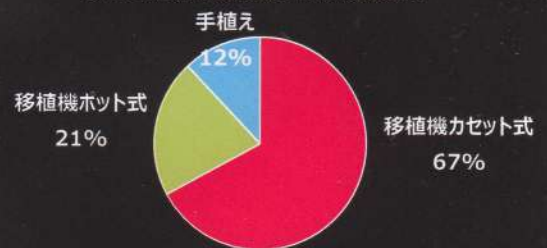

涼風48%、ひのみどり26%など。
豊表製織枚数は涼風41.7万枚、
ひのみどり22.6万枚など。同上
理由によりここから1~2割減。

●Ⅰ③移植方法別面積比率

カセット式67%、ポット式21%
手植え12%。

●Ⅰ④支所別農家戸数

鏡58戸、千丁39戸、竜北23戸、
*速報値のため後日修正される
場合もございます

◎ヒラドミ 情報

○きれいなくまもと豊表

とてもきれいなひの土くら。
惚れ惚れする美しさでした。

① 熊本県イ草作付面積と農家戸数

② R8年産品種別イ草作付面積比率

③ R8年産移植方法別作付け面積比率

④ 支所別農家戸数

⑤ きれいなくまもと豊表