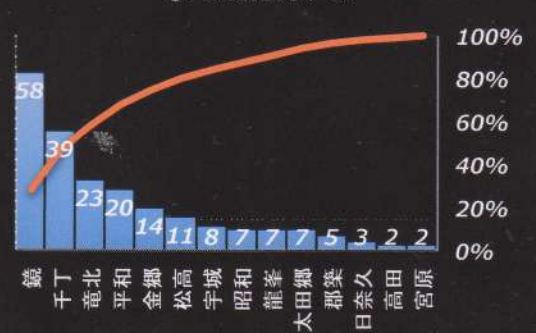

① 熊本県イ草作付面積と農家戸数

② R8年産品種別イ草作付面積比率

③ R8年産移植方法別作付け面積比率

④ 支所別農家戸数

⑤ きれいなくまもと豊表