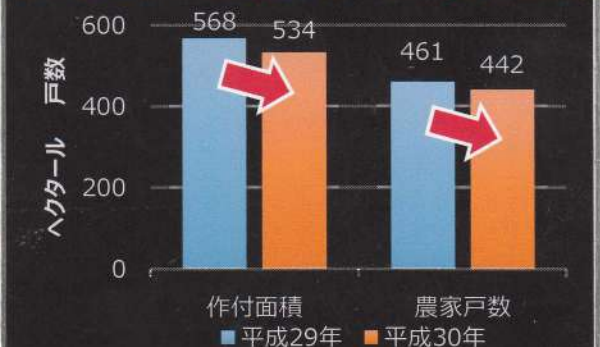

ひらづみ新聞 H30.4号平住産業

熊本県八代市米川町夜野576-1
TEL/FAX 0965-52-6468
☒ hirazumisangyou.com

◎産地情報 ○イ草田んぼ(3月25日撮影)
 素風とひのみどり(☒①②)。
 先月と比較するとイ草が休眠
 状態を終えて、ずいぶん
 青味を帯びてきた。元肥を撒
 くトラクターの走行間隔や、
 除草剤散布前の貯水保持時間
 など経験と実際に基づいて、
 手抜きすることなくイ草栽培
 をした。素散り畳表を織る
 ための逆算した栽培設計を心掛
 けている。次は収穫65日前の
 共刈りも考えている。農家さ
 んは熱く語ってくださった。

①イ草田んぼ(涼風)

②イ草田んぼ(ひのみどり)

③平成30年産熊本イ草速報値

○平成30年産熊本イ草速報値
 作付面積は534ha(前年比94%)
 農家戸数は442戸(前年比96%)
 (※速報値のため変わることも
 ございます。(☒③))

④満開の桜

◎ヒラズミ情報 ○蒔開の苧(☒④)
 地元米川町では苧が蒔開です。
 3月25日米川祭り開催です。
 ○大和撫子表の施行事例(☒⑤)
 仏間の8帖間、凜として美しく