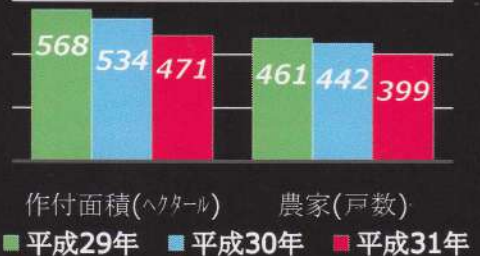

④ 熊本県イ草作付け面積と農家戸数