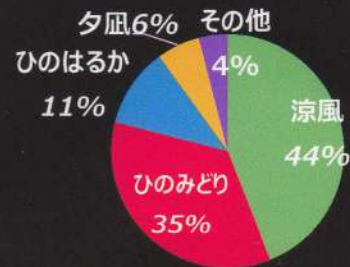

### ○イ草田んぼ

2月17日撮影のイ草田んぼは  
 写真①と②の通り。

「今年は暖冬の影響でイ草の成長  
 が例年よりも進んでいるようだ。  
 良い畳表が織れるステキなイ草  
 とはい刈穫の45日前後に芽吹く  
 新芽。現在芽吹いているのは、  
 古芽なので今後は天候とにらめ  
 っこしながら、古芽の成長も適  
 正な程度まで管理していきたい。」  
 農家さんは熱い口調で語って  
 くださった。

### ○H31年産熊本イ草速報値

現在田んぼに植えてあるイ草の  
 作付け品種データが図③。  
 過去3年間の作付け面積と農家  
 戸数の推移が図④。

(※速報値です。今後、変更され  
 る場合もございます)

① イ草田んぼ(ひのみどり)

② イ草田んぼ(ひび割れ)

### ③ H31年産熊本県イ草作付け品種