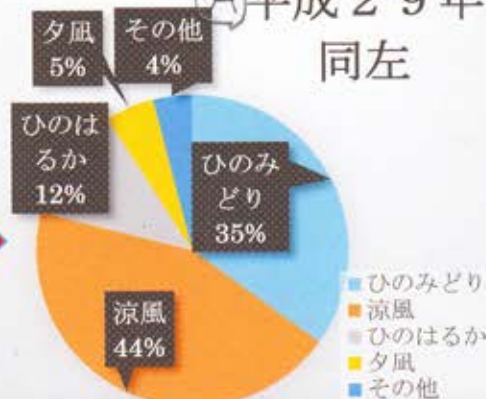

②平成29年
同左

◎H29年産い草データまとまる

- ・品種別面積比率は①②を参照
- ・面積と農家戸数は③④を参照

	H28	H29	比
③面積(ha)	630	567	△10%
④戸数(F)	509	461	△9%

◎3月のい草(写真⑤)

- ・順調に生育中

⑤ 3月30日のい草

◎繁盛書店情報